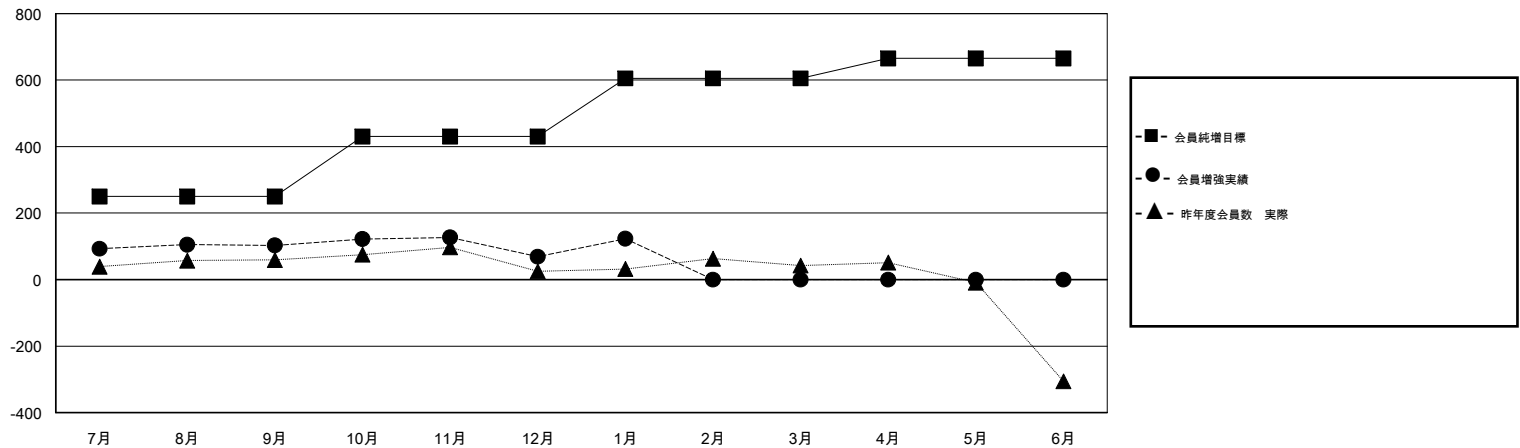

MONTHLY MEMBERSHIP PROGRESS REPORT

District 335 B

Results as of: 01/31/2018

GMT: MASAYOSHI MARUYAMA, YASUHISA NAKAMURA

地域 JAPAN

GMT会則地域

クラブ				名			
結果: 2017-2018				結果: 2017-2018			
四半期	新クラブ目標	新クラブ	解散クラブ	四半期	会員純増目標	会員増強実績	退会者(転籍を含む) 実際
7月/8月/9月	0	0	0	7月/8月/9月	250	176	63
10月/11月/12月	0	0	0	10月/11月/12月	180	94	127
1月/2月/3月	1	0	0	1月/2月/3月	175	87	29
4月/5月/6月	0	0	0	4月/5月/6月	60	0	0

新クラブ目標及び実績累計

会員目標及び実績累計

解散クラブ: 0	118 CLUBS OF 165 一名以上の新会員を登録	男女別 男性 4,739 (72.96%) 女性 1,756 (27.04%) 女性%年度目標: 30%
退会者 物故会員 29 クラブ解散 0 その他 190 合計 219	会員累計データを見るには、ここをクリック	世帯主/家族会員合計 2,765 国際会費半額の家族会員 1,484